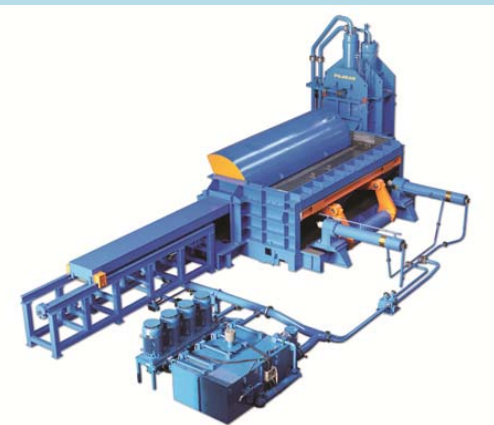

3月

日	月	火	水	木	金	土
		1	2	3	4	5
6	7	8	9	10	11	12
13	14	15	16	17	18	19
20	21	22	23	24	25	26
27	28	29	30	31		

丸栄の大型処理設備

鉄鋼構造物から廃自動車・廃棄物まで、
さまざまな材料に対応した丸栄の大型処理設備。

1250馬力 シュレディングプラント(破碎機)

シュレッダー本体
内にあるローター
で自動車や廃棄物
をバリバリ破碎し
ます。破碎後には
風力と磁力で有価
物とそうでないも
のを分別します。

1250TON スクラップ プレス シャー(切断機)

通称ギロチン。
1250ton もの強大な油圧力で鉄
骨などハードなスクラップをま
さに一刀両断に切断。材料をプ
レスしてかさ比重 UP の機能も
あります。

通称プレス
新断スクラップのよう
な工場発生スクラップ、
ドラム缶などの薄板材
料をサイコロ状に成形
して輸送効率 UP を図
ります。丸栄のプレス機
は特許取得の安全機構
を備えています。